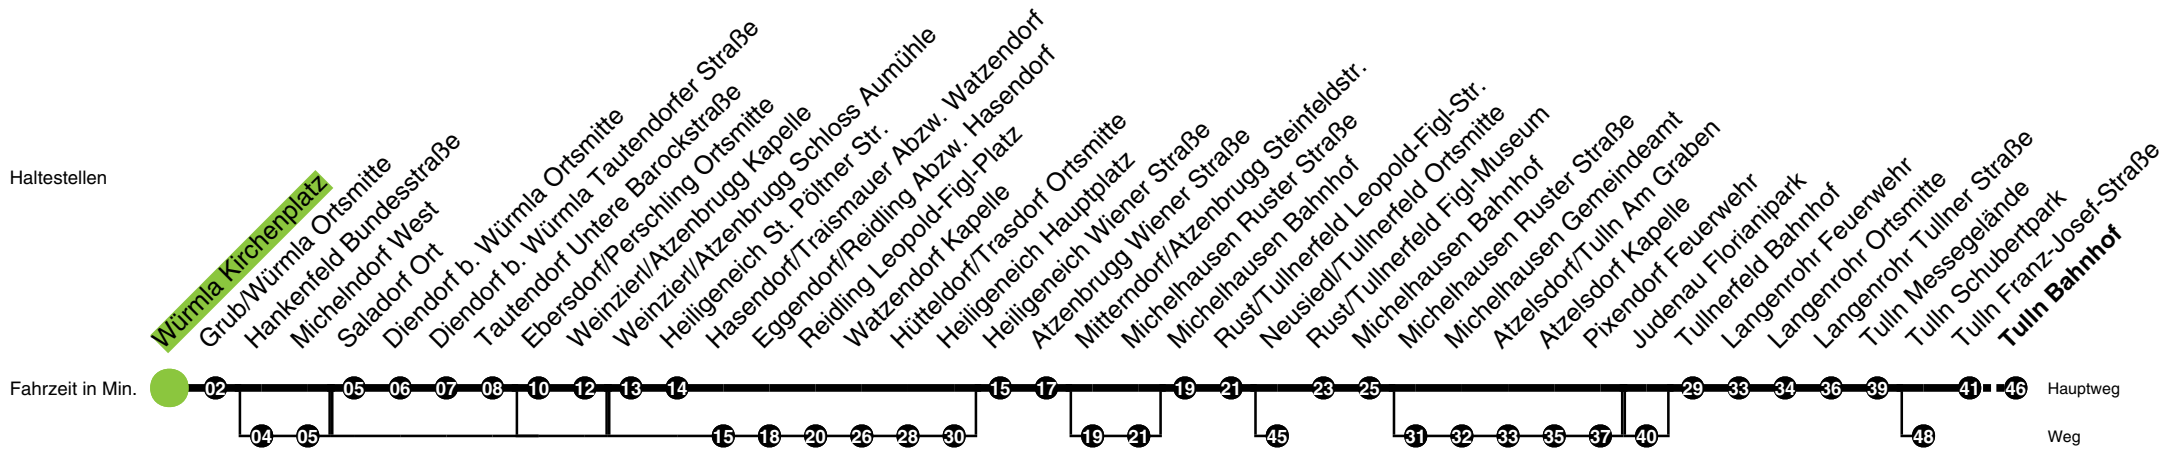

# 443 Würmla Kirchenplatz

Betreiber: Österreichische Postbus AG Tel.: 05 1717... Fahrplanänderungen vorbehalten • Alle Angaben ohne Gewähr • Gültig ab 12. Dezember 2021

Uhr	Montag - Freitag (Werktag)	Uhr	Samstag (Werktag)
5	27 <sup>J</sup>	5	
6	24 <sup>I,J,K</sup> 39 <sup>B,E,G,H,I,▲,DB</sup>	6	59 <sup>C</sup>
7	32 <sup>E</sup>	7	
8		8	59 <sup>C</sup>
9		9	
10		10	59 <sup>C</sup>
11		11	
12	50 <sup>A,E,F,I</sup>	12	59 <sup>C</sup>
13	39 <sup>▲</sup> 50 <sup>D,E,F,I,J,K,▲</sup>	13	
14	39	14	59 <sup>C</sup>
15	39 <sup>▲</sup>	15	
16	47 <sup>F</sup>	16	59 <sup>C</sup>
17	47 <sup>F</sup>	17	
18		18	

- A = bis Michelhausen Bahnhof
- B = bis Neusiedl/Tullnerfeld Ortsmitte
- C = bis Tullnerfeld Bahnhof
- D = bis Tulln Schubertpark
- E = bedient auch von Hankenfeld Bundesstraße bis Michelndorf West
- F = bedient nicht von Saladorf Ort bis Weinzierl/Atzenbrugg Kapelle
- G = bedient nicht von Ebersdorf/Perschling Ortsmitte bis Weinzierl/Atzenbrugg Kapelle
- H = bedient auch von Hasendorf/Traismauer Abzw. Watzendorf bis Heiligeneich Hauptplatz
- I = bedient auch von Mitterndorf/Atzenbrugg Steinfeldstr. bis Michelhausen Ruster Straße
- J = bedient auch von Michelhausen Ruster Straße bis Pixendorf Feuerwehr
- K = bedient Judenau Florianipark
- ▲ = an schulfreien Tagen
- ▲ = an Schultagen
- DB = Bus fährt als Linie 444 nach Tulln Bundesschulzentrum